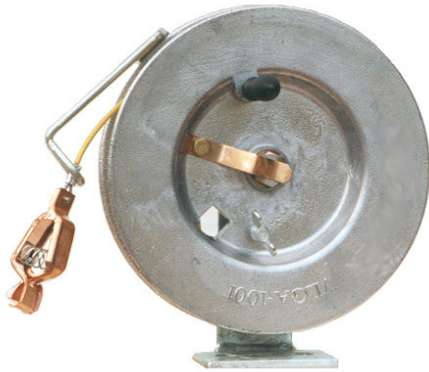

### RVD-5605

|                                |                              |
|--------------------------------|------------------------------|
| Omschrijving                   | aardkabelhaspel              |
| Type haspel                    | aardkabelhaspel              |
| Aantal aders                   | 1                            |
| Kabelsectie (mm <sup>2</sup> ) | 4                            |
| Lengte (m)                     | >10-15                       |
| Oprollengte max (m)            | 15                           |
| Max Volt (V)                   | 1000                         |
| Max Amp (A)                    | 60                           |
| Kabel voorge monteerd          | ja                           |
| Kabeltype                      | RVS kabel met hytril coating |
| Aandrijving                    | manueel                      |
| Blokkeerpal                    | nee                          |
| IP Klasse                      | IP42                         |
| Materiaal                      | aluminium                    |
| Model                          | open                         |
| Vermogen opgerold (Watt)       | nietvantoepassing            |
| Vermogen afgerold (Watt)       | nietvantoepassing            |
| Temperatuur (°C)               | -5/40                        |
| Toepassing                     | industrieel                  |
| ThermischeBeveiliging          | nee                          |
| overhang (m)                   |                              |
| Kabelgeleider                  | ja                           |
| Beweging Haspel                | vast<br>bewegend             |
| Afwerking                      | niet van toepassing          |
| Kleur                          | grijs                        |
| Cycli                          | 32000                        |
| cabeldiameter uitwendig (mm)   | 3.9                          |
| Hoogte (mm)                    | 270                          |
| Breedte (mm)                   | 115                          |
| Diepte (mm)                    | 250                          |
| Kg                             | 4.1                          |
| Kabeluiteinde                  | 5" koperen klem              |
| Installatiewijze               | 1-5                          |
| RVD5605                        |                              |