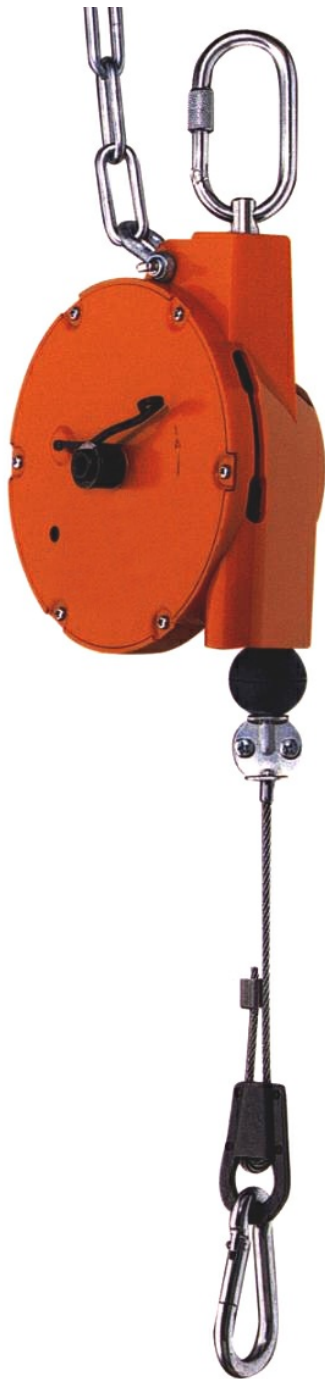

Pago Oprolsystemen

sales@aben.eu

www.haspel.expert

Technische specificaties - Caractéristiques techniques - Technical specifications - Technische Daten

BAL-1006

Min. gewichtsbereik (kg)	0.40
Omschrijving	balancer
Hoogte (mm)	460
Max. gewichtsbereik (kg)	1.2
Breedte (mm)	141
Diepte (mm)	71
Slaglengte (m)	1.60
Blokkeerpal	nee
Eigen gewicht (kg)	1.3
Kleur	oranje

Hoofdophanging	draaibare karabijnhaak
Materiaal kabel	RVS
Ophanging last	karabijnhaak
Materiaal behuizing	slijtvast kunststof
Materiaal trommel	slijt- en schokvast kunststof
Veiligheidsketting	standard